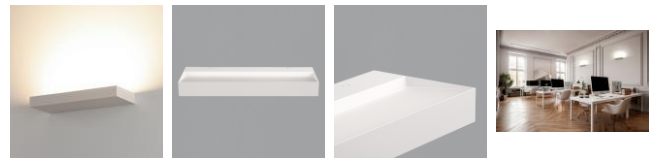

Brick

A3972170BDP

LED 1x38W 4340lm

IMÁGENES / IMAGES / IMAGES

TIPO	TYPE	TYPE
Aplicue	Wall Lamp	Applique
ACABADO	FINISH	FINITION
Blanco Texturado	Textured White	Blanc Texturé
MATERIAL	MATERIAL	MATIÈRE
Aluminio/Hierro/PMMA	Aluminium/Iron/PMMA	Aluminium/Fer/PMMA
DETALLES	DETAILS	DÉTAILS
Diffusor Microprismatico	Microplasmic Diffuser	diffuseur Microplasmique
2700K-3000K Slide S	2700K-3000K Slide S	2700K-3000K Slide S