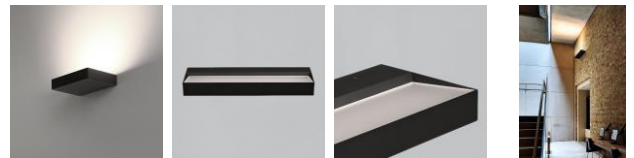

# Brick

**A3972070NDP**

LED 1x20W 2200lm

## IMÁGENES / IMAGES / IMAGES

TIPO	TYPE	TYPE
Aplicue	Wall Lamp	Applique
ACABADO	FINISH	FINITION
Negro Texturado	Textured Black	Noir Texturé
MATERIAL	MATERIAL	MATIÈRE
Aluminio/Hierro/PMMA	Aluminium/Iron/PMMA	Aluminium/Fer/PMMA
DETALLES	DETAILS	DÉTAILS
Diffusor Microprismatico	Microplasmic Diffuser	diffuseur Microplasmique
2700K-3000K Slide S	2700K-3000K Slide S	2700K-3000K Slide S