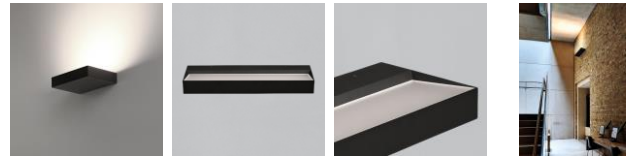

Brick

A3972070N

LED 1x20W 2200lm

IMÁGENES / IMAGES / IMAGES

TIPO	TYPE	TYPE
Aplicue	Wall Lamp	Applique
ACABADO	FINISH	FINITION
Negro Texturado	Textured Black	Noir Texturé
MATERIAL	MATERIAL	MATIÈRE
Aluminio/Hierro/PMMA	Aluminium/Iron/PMMA	Aluminium/Fer/PMMA
DETALLES	DETAILS	DÉTAILS
Diffusor Microprismatico	Microplasmic Diffuser	diffuseur Microplasmique
2700K-3000K Slide S	2700K-3000K Slide S	2700K-3000K Slide S