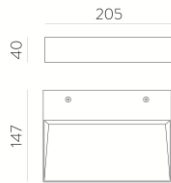

Brick

A3972070N

LED 1x20W 2200lm

IMÁGENES / IMAGES / IMAGES

TIPO	TYPE	TYPE
Aplicue	Wall Lamp	Applique
ACABADO	FINISH	FINITION
Negro Texturado	Textured Black	Noir Texturé
MATERIAL	MATERIAL	MATIÈRE
Aluminio/Hierro/PMMA	Aluminium/Iron/PMMA	Aluminium/Fer/PMMA
DETALLES	DETAILS	DÉTAILS
Diffusor Microprismatico	Microplasmic Diffuser	diffuseur Microplasmique
2700K-3000K Slide S	2700K-3000K Slide S	2700K-3000K Slide S

DETALLES / DETAILS / DÉTAILS

MEDIDAS / MEASURES

	Length (mm)	Width (mm)	Height (mm)		Gross (Kg)	Net (Kg)
Box 1	0	0	0	Weight 1	0,00	0,00
Box 2	0	0	0	Weight 2	0,00	0,00