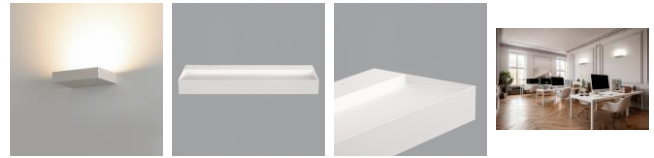

Brick

A3972070B

LED 1x20W 2200lm

IMÁGENES / IMAGES / IMAGES

TIPO	TYPE	TYPE
Aplicue	Wall Lamp	Applique
ACABADO	FINISH	FINITION
Blanco Texturado	Textured White	Blanc Texturé
MATERIAL	MATERIAL	MATIÈRE
Aluminio/Hierro/PMMA	Aluminium/Iron/PMMA	Aluminium/Fer/PMMA
DETALLES	DETAILS	DÉTAILS
Diffusor Microprismatic	Microplasmic Diffuser	diffuseur Microplasmique
2700K-3000K Slide S	2700K-3000K Slide S	2700K-3000K Slide S