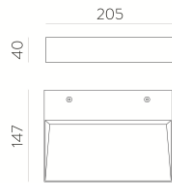

Brick

A3972070B

LED 1x20W 2200lm

IMÁGENES / IMAGES / IMAGES

TIPO	TYPE	TYPE
Aplicue	Wall Lamp	Applique
ACABADO	FINISH	FINITION
Blanco Texturado	Textured White	Blanc Texturé
MATERIAL	MATERIAL	MATIÈRE
Aluminio/Hierro/PMMA	Aluminium/Iron/PMMA	Aluminium/Fer/PMMA
DETALLES	DETAILS	DÉTAILS
Diffusor Microprismatic	Microplasmic Diffuser	diffuseur Microplasmique
2700K-3000K Slide S	2700K-3000K Slide S	2700K-3000K Slide S

DETALLES / DETAILS / DÉTAILS

MEDIDAS / MEASURES

	Length (mm)	Width (mm)	Height (mm)		Gross (Kg)	Net (Kg)
Box 1	0	0	0	Weight 1	0,00	0,00
Box 2	0	0	0	Weight 2	0,00	0,00