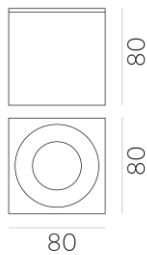

Branco

P3468181NM

LED GU10 1x8W

IMÁGENES / IMAGES / IMAGES

TIPO	TYPE	TYPE
Plafón	Ceiling lamp	Plafonnier
ACABADO	FINISH	FINITION
Niquel Mate	Nickel Mate	Nickel Mate
MATERIAL	MATERIAL	MATIÈRE
Aluminio/Hierro/Vidrio	Aluminium/Iron/Glass	Aluminium/Fer/Verre
DETALLES	DETAILS	DÉTAILS

MEDIDAS / MEASURES

	Length (mm)	Width (mm)	Height (mm)	 KG	Gross (Kg)	Net (Kg)
Box 1	95	95	90	Weight 1	0,59	0,56
Box 2	0	0	0	Weight 2	0,00	0,00