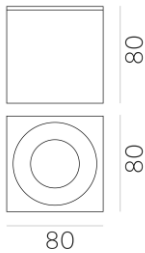

Branco

P3468181N

LED GU10 1x8W

IMÁGENES / IMAGES / IMAGES

TIPO	TYPE	TYPE
Plafón	Ceiling lamp	Plafonnier
ACABADO	FINISH	FINITION
Negro Texturado	Textured Black	Noir Texturé
MATERIAL	MATERIAL	MATIÈRE
Aluminio/Hierro/Vidrio	Aluminium/Iron/Glass	Aluminium/Fer/Verre
DETALLES	DETAILS	DÉTAILS

MEDIDAS / MEASURES

	Length (mm)	Width (mm)	Height (mm)	 KG	Gross (Kg)	Net (Kg)
Box 1	95	95	90	Weight 1	0,59	0,56
Box 2	0	0	0	Weight 2	0,00	0,00