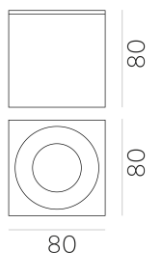

Branco

P3468181B

LED GU10 1x8W

IMÁGENES / IMAGES / IMAGES

TIPO	TYPE	TYPE
Plafón	Ceiling lamp	Plafonnier
ACABADO	FINISH	FINITION
Blanco texturado	Textured White	Blanc Texturé
MATERIAL	MATERIAL	MATIÈRE
Aluminio/Hierro/Vidrio	Aluminium/Iron/Glass	Aluminium/Fer/Verre
DETALLES	DETAILS	DÉTAILS

MEDIDAS / MEASURES

	Length (mm)	Width (mm)	Height (mm)	 KG	Gross (Kg)	Net (Kg)
Box 1	95	95	90	Weight 1	0,59	0,56
Box 2	0	0	0	Weight 2	0,00	0,00