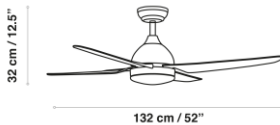

Barine

V25064231B

LED 1x24W 2300lm + MOTOR DC 1x32W

IMÁGENES / IMAGES / IMAGES

TIPO	TYPE	TYPE
Ventilador de techo	Ceiling Fan	Ventilateur de plafond
ACABADO	FINISH	FINITION
Blanco Mate	Matt White	Blanc Mat
MATERIAL	MATERIAL	MATIÈRE
Hierro/ABS	Iron/ABS	Fer/ABS
DETALLES	DETAILS	DÉTAILS

Regulador Kelvin step Step dimmable Kelvin Régulateur Kelvin step

DETALLES / DETAILS / DÉTAILS

MEDIDAS / MEASURES

	Length (mm)	Width (mm)	Height (mm)	KG	Gross (Kg)	Net (Kg)
Box 1	610	325	280	Weight 1	7,30	6,79
Box 2	0	0	0	Weight 2	0,00	0,00