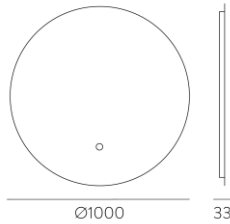

Bari

A379930LB

LED 1x58W 3000K 3927lm

IMÁGENES / IMAGES / IMAGES

TIPO	TYPE	TYPE
Espejo	Mirror	Miroir
ACABADO	FINISH	FINITION
MATERIAL	MATERIAL	MATIÈRE
Metal/Cristal	Metal/Glass	Métal/Verre
DETALLES	DETAILS	DÉTAILS

DETALLES / DETAILS / DÉTAILS

MEDIDAS / MEASURES

	Length (mm)	Width (mm)	Height (mm)		Gross (Kg)	Net (Kg)
Box 1	1140	1140	115	Weight 1	8,00	6,25
Box 2	0	0	0	Weight 2	0,00	0,00