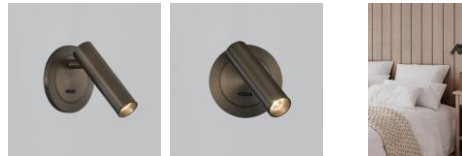

Atria

E3925000BR

LED 1x3W 3000K 285lm

IMÁGENES / IMAGES / IMAGES

TIPO	TYPE	TYPE
Empotrable	Recessed	Encastré
ACABADO	FINISH	FINITION
Bronce	Bronze	Bronze
MATERIAL	MATERIAL	MATIÈRE
Aluminio/Hierro	Aluminium/Iron	Aluminium/Fer
DETALLES	DETAILS	DÉTAILS