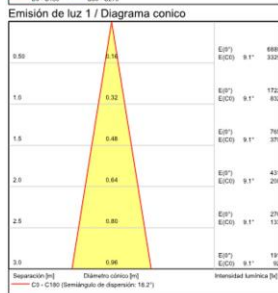

Atria

E3925000BR

LED 1x3W 3000K 285lm

IMÁGENES / IMAGES / IMAGES

TIPO	TYPE	TYPE
Empotrable	Recessed	Encastré
ACABADO	FINISH	FINITION
Bronce	Bronze	Bronze
MATERIAL	MATERIAL	MATIÈRE
Aluminio/Hierro	Aluminium/Iron	Aluminium/Fer
DETALLES	DETAILS	DÉTAILS

DETALLES / DETAILS / DÉTAILS

MEDIDAS / MEASURES

	Length (mm)	Width (mm)	Height (mm)	KG	Gross (Kg)	Net (Kg)
	130	100	100	Weight 1	0,39	0,35
	0	0	0	Weight 2	0,00	0,00