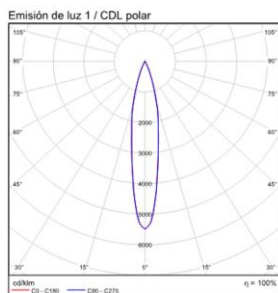

DETALLES / DETAILS / DÉTAILS

MEDIDAS / MEASURES

	Length (mm)	Width (mm)	Height (mm)	KG	Gross (Kg)	Net (Kg)
	130	100	100	Weight 1	0,39	0,35
	0	0	0	Weight 2	0,00	0,00