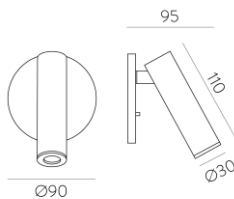

Atria

E3925000BR

LED 1x3W 3000K 285lm

IMÁGENES / IMAGES / IMAGES

TIPO	TYPE	TYPE
Empotrable	Recessed	Encastré
ACABADO	FINISH	FINITION
Bronce	Bronze	Bronze
MATERIAL	MATERIAL	MATIÈRE
Aluminio/Hierro	Aluminium/Iron	Aluminium/Fer
DETALLES	DETAILS	DÉTAILS

DETALLES / DETAILS / DÉTAILS

MEDIDAS / MEASURES

	Length (mm)	Width (mm)	Height (mm)	KG	Gross (Kg)	Net (Kg)
	130	100	100	Weight 1	0,39	0,35
	0	0	0	Weight 2	0,00	0,00