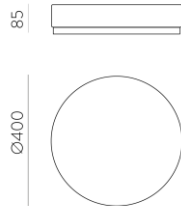

IMÁGENES / IMAGES / IMAGES

TIPO	TYPE	TYPE
Plafón	Ceiling lamp	Plafonnier
ACABADO	FINISH	FINITION
Opal	Opal	Opal
MATERIAL	MATERIAL	MATIÈRE
Metal/Acrílico	Metal/Acrylic	Métal/Acrylique
DETALLES	DETAILS	DÉTAILS

DETALLES / DETAILS / DÉTAILS

MEDIDAS / MEASURES

	Length (mm)	Width (mm)	Height (mm)	KG	Gross (Kg)	Net (Kg)
Box 1	460	465	105	Weight 1	1,80	1,45
Box 2	0	0	0	Weight 2	0,00	0,00