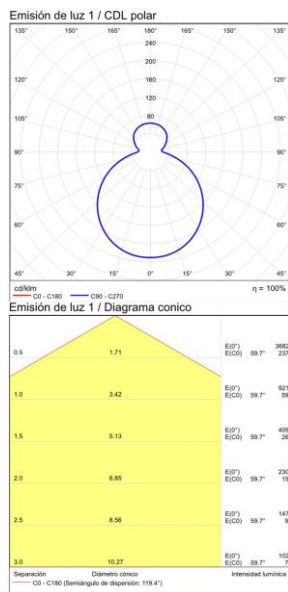

# Aten

**P3706610OPDT**

LED 1x36W 3000K 4000lm

## MEDIDAS / MEASURES

	Length (mm)	Width (mm)	Height (mm)	KG	Gross (Kg)	Net (Kg)
	460	465	105	Weight 1	0,00	0,00
	0	0	0	Weight 2	0,00	0,00