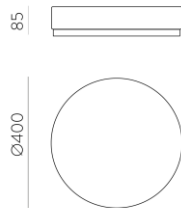

IMÁGENES / IMAGES / IMAGES

TIPO	TYPE	TYPE
Plafón	Ceiling lamp	Plafonnier
ACABADO	FINISH	FINITION
Opal	Opal	Opal
MATERIAL	MATERIAL	MATIÈRE
Metal/Acrílico	Metal/Acrylic	Métal/Acrylique
DETALLES	DETAILS	DÉTAILS