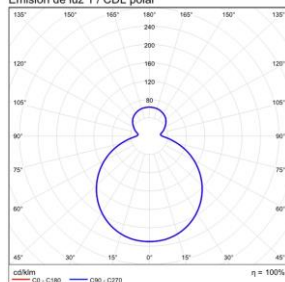

## DETALLES / DETAILS / DÉTAILS

Emisión de luz 1 / CDL polar

Emisión de luz 1 / Diagrama conico

## MEDIDAS / MEASURES

	Length (mm)	Width (mm)	Height (mm)	KG	Gross (Kg)	Net (Kg)
	430	430	120	Weight 1	1,38	1,06
	0	0	0	Weight 2	0,00	0,00