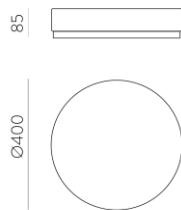

IMÁGENES / IMAGES / IMAGES

TIPO	TYPE	TYPE
Plafón	Ceiling lamp	Plafonnier
ACABADO	FINISH	FINITION
Opal	Opal	Opal
MATERIAL	MATERIAL	MATIÈRE
Metal/Acrílico	Metal/Acrylic	Métal/Acrylique
DETALLES	DETAILS	DÉTAILS