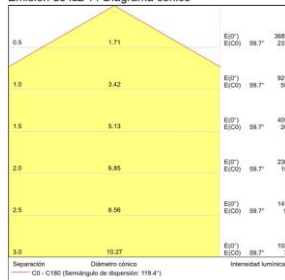

## DETALLES / DETAILS / DÉTAILS

Emisión de luz 1 / CDL polar

Emisión de luz 1 / Diagrama conico

## MEDIDAS / MEASURES

	Length (mm)	Width (mm)	Height (mm)	KG	Gross (Kg)	Net (Kg)
	430	430	120	Weight 1	1,38	1,06
	0	0	0	Weight 2	0,00	0,00