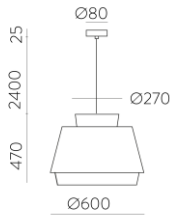

Aspen

C391662ARLI

LED E27 1x15W

IMÁGENES / IMAGES / IMAGES

TIPO	TYPE	TYPE
Colgante	Pendant lamp	Suspension
ACABADO	FINISH	FINITION
arena/Lino, Kit Blanco Text	Sand/Linen, Kit Text. White	Sand/Lin, Kit Blanc Text.
MATERIAL	MATERIAL	MATIÈRE
Metal	Metal	Metal
DETALLES	DETAILS	DÉTAILS

MEDIDAS / MEASURES

	Length (mm)	Width (mm)	Height (mm)		Gross (Kg)	Net (Kg)
Box 1	625	630	430	Weight 1	3,42	2,38
Box 2	0	0	0	Weight 2	0,00	0,00