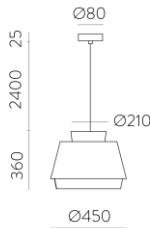

Aspen

C391642VELI

LED E27 1x15W

IMÁGENES / IMAGES / IMAGES

TIPO	TYPE	TYPE
Colgante	Pendant lamp	Suspension
ACABADO	FINISH	FINITION
Verde/Lino, Kit Blanco Text	Green/Linen, Kit Text. White	Vert/Lin, Kit Blanc Text.
MATERIAL	MATERIAL	MATIÈRE
Metal	Metal	Metal
DETALLES	DETAILS	DÉTAILS

MEDIDAS / MEASURES

	Length (mm)	Width (mm)	Height (mm)		Gross (Kg)	Net (Kg)
Box 1	480	480	330	Weight 1	2,34	1,73
Box 2	0	0	0	Weight 2	0,00	0,00