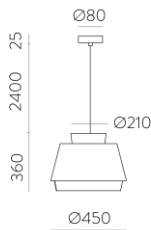

Aspen

C391642BLI

LED E27 1x15W

IMÁGENES / IMAGES / IMAGES

TIPO	TYPE	TYPE
Colgante	Pendant lamp	Suspension
ACABADO	FINISH	FINITION
lanco/Lino, Kit Blanco Text /hite/Linen, Kit Text. Whit Blanc/Lin, Kit Blanc Text.		
MATERIAL	MATERIAL	MATIÈRE
Metal	Metal	Metal
DETALLES	DETAILS	DÉTAILS

MEDIDAS / MEASURES

	Length (mm)	Width (mm)	Height (mm)		Gross (Kg)	Net (Kg)
Box 1	480	480	330	Weight 1	2,34	1,73
Box 2	0	0	0	Weight 2	0,00	0,00