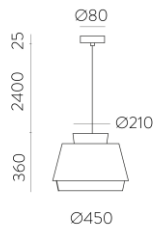

Aspen

C391642ARLI

LED E27 1x15W

IMÁGENES / IMAGES / IMAGES

TIPO	TYPE	TYPE
Colgante	Pendant lamp	Suspension
ACABADO	FINISH	FINITION
arena/Lino, Kit Blanco Text	Sand/Linen, Kit Text. White	Sand/Lin, Kit Blanc Text.
MATERIAL	MATERIAL	MATIÈRE
Metal	Metal	Metal
DETALLES	DETAILS	DÉTAILS

MEDIDAS / MEASURES

	Length (mm)	Width (mm)	Height (mm)		Gross (Kg)	Net (Kg)
Box 1	480	480	330	Weight 1	2,34	1,73
Box 2	0	0	0	Weight 2	0,00	0,00