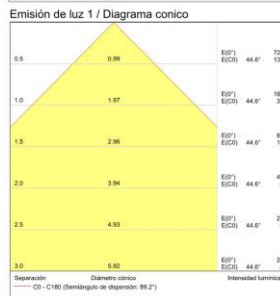

Ania

P2060000B

LED 1x6W 3000K 495lm

IMÁGENES / IMAGES / IMAGES

TIPO	TYPE	TYPE
Plafón	Ceiling lamp	Plafonnier
ACABADO	FINISH	FINITION
Blanco Texturado	Textured White	Blanc Texturé
MATERIAL	MATERIAL	MATIÈRE
Aluminio/Cristal	Aluminium/Glass	Aluminium/Verre
DETALLES	DETAILS	DÉTAILS

MEDIDAS / MEASURES

	Length (mm)	Width (mm)	Height (mm)	KG	Gross (Kg)	Net (Kg)
 Box 1	145	145	80	Weight 1	0,50	0,45
Box 2	0	0	0	Weight 2	0,00	0,00