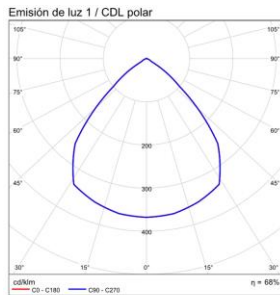

TIPO	TYPE	TYPE
Plafón	Ceiling lamp	Plafonnier
ACABADO	FINISH	FINITION
Blanco Texturado	Textured White	Blanc Texturé
MATERIAL	MATERIAL	MATIÈRE
Aluminio/Cristal	Aluminium/Glass	Aluminium/Verre
DETALLES	DETAILS	DÉTAILS

MEDIDAS / MEASURES

	Length (mm)	Width (mm)	Height (mm)	KG	Gross (Kg)	Net (Kg)
Box 1	145	145	80	Weight 1	0,50	0,45
Box 2	0	0	0	Weight 2	0,00	0,00