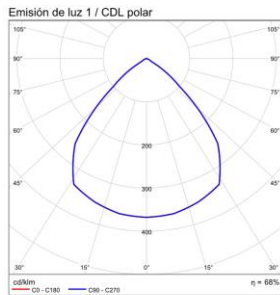

Ania

A2060100B

LED 2x6W 3000K 1080lm

IMÁGENES / IMAGES / IMAGES

TIPO	TYPE	TYPE
Aplicue	Wall Lamp	Applique
ACABADO	FINISH	FINITION
Blanco Texturado	Textured White	Blanc Texturé
MATERIAL	MATERIAL	MATIÈRE
Aluminio/Cristal	Aluminium/Glass	Aluminium/Verre
DETALLES	DETAILS	DÉTAILS

MEDIDAS / MEASURES

	Length (mm)	Width (mm)	Height (mm)	KG	Gross (Kg)	Net (Kg)
	150	150	160	Weight 1	1,20	1,12
	0	0	0	Weight 2	0,00	0,00