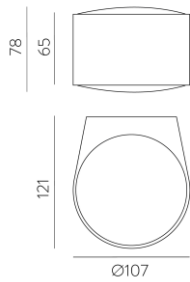

Ania

A2060100B

LED 2x6W 3000K 1080lm

IMÁGENES / IMAGES / IMAGES

TIPO	TYPE	TYPE
Aplicue	Wall Lamp	Applique
ACABADO	FINISH	FINITION
Blanco Texturado	Textured White	Blanc Texturé
MATERIAL	MATERIAL	MATIÈRE
Aluminio/Cristal	Aluminium/Glass	Aluminium/Verre
DETALLES	DETAILS	DÉTAILS

MEDIDAS / MEASURES

	Length (mm)	Width (mm)	Height (mm)	KG	Gross (Kg)	Net (Kg)
	150	150	160	Weight 1	1,20	1,12
	0	0	0	Weight 2	0,00	0,00