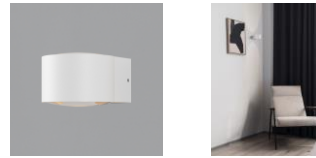

Ania

A2060100B

LED 2x6W 3000K 1080lm

IMÁGENES / IMAGES / IMAGES

TIPO	TYPE	TYPE
Aplicue	Wall Lamp	Applique
ACABADO	FINISH	FINITION
Blanco Texturado	Textured White	Blanc Texturé
MATERIAL	MATERIAL	MATIÈRE
Aluminio/Cristal	Aluminium/Glass	Aluminium/Verre
DETALLES	DETAILS	DÉTAILS