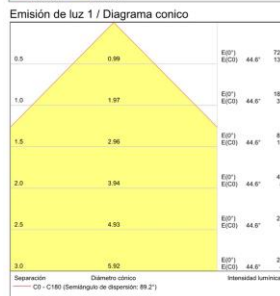

Ania

A2060100B

LED 2x6W 3000K 1080lm

IMÁGENES / IMAGES / IMAGES

TIPO	TYPE	TYPE
Aplicue	Wall Lamp	Applique
ACABADO	FINISH	FINITION
Blanco Texturado	Textured White	Blanc Texturé
MATERIAL	MATERIAL	MATIÈRE
Aluminio/Cristal	Aluminium/Glass	Aluminium/Verre
DETALLES	DETAILS	DÉTAILS

MEDIDAS / MEASURES

	Length (mm)	Width (mm)	Height (mm)	KG	Gross (Kg)	Net (Kg)
	150	150	160	Weight 1	1,20	1,12
	0	0	0	Weight 2	0,00	0,00