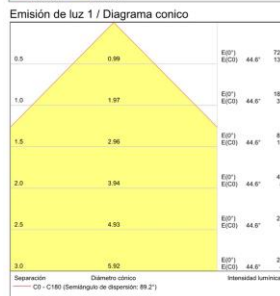

Ania

A2060000B

LED 1x6W 3000K 540lm

IMÁGENES / IMAGES / IMAGES

TIPO	TYPE	TYPE
Aplicue	Wall Lamp	Applique
ACABADO	FINISH	FINITION
Blanco Texturado	Textured White	Blanc Texturé
MATERIAL	MATERIAL	MATIÈRE
Aluminio/Cristal	Aluminium/Glass	Aluminium/Verre
DETALLES	DETAILS	DÉTAILS

MEDIDAS / MEASURES

	Length (mm)	Width (mm)	Height (mm)	KG	Gross (Kg)	Net (Kg)
	155	150	160	Weight 1	1,00	0,92
	0	0	0	Weight 2	0,00	0,00