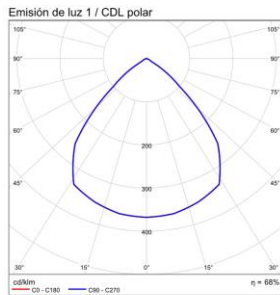

Ania

A2060000B

LED 1x6W 3000K 540lm

IMÁGENES / IMAGES / IMAGES

TIPO	TYPE	TYPE
Aplicue	Wall Lamp	Applique
ACABADO	FINISH	FINITION
Blanco Texturado	Textured White	Blanc Texturé
MATERIAL	MATERIAL	MATIÈRE
Aluminio/Cristal	Aluminium/Glass	Aluminium/Verre
DETALLES	DETAILS	DÉTAILS

MEDIDAS / MEASURES

	Length (mm)	Width (mm)	Height (mm)	KG	Gross (Kg)	Net (Kg)
	155	150	160	Weight 1	1,00	0,92
	0	0	0	Weight 2	0,00	0,00