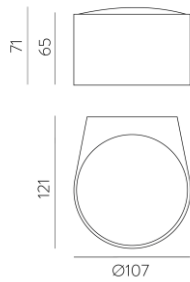

Ania

A2060000B

LED 1x6W 3000K 540lm

IMÁGENES / IMAGES / IMAGES

TIPO	TYPE	TYPE
Aplicue	Wall Lamp	Applique
ACABADO	FINISH	FINITION
Blanco Texturado	Textured White	Blanc Texturé
MATERIAL	MATERIAL	MATIÈRE
Aluminio/Cristal	Aluminium/Glass	Aluminium/Verre
DETALLES	DETAILS	DÉTAILS

MEDIDAS / MEASURES

	Length (mm)	Width (mm)	Height (mm)	KG	Gross (Kg)	Net (Kg)
	155	150	160	Weight 1	1,00	0,92
	0	0	0	Weight 2	0,00	0,00