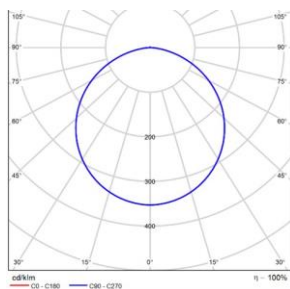

Angus

P3979170BDT

LED 1x55W 5740lm

IMÁGENES / IMAGES / IMAGES

Separación [m]	Dámetro del cono [m]	Intensidad luminosa [lx]
0.50	1.5	8100 E(0°) E(C0)
1.0	3.0	4050 E(0°) E(C0)
1.5	4.5	2700 E(0°) E(C0)
2.0	6.0	2025 E(0°) E(C0)
2.5	7.4	1575 E(0°) E(C0)
3.0	8.9	1215 E(0°) E(C0)

2700K-3000K Slide S 2700K-3000K Slide S 2700K-3000K Slide S

DETALLES / DETAILS / DÉTAILS

MEDIDAS / MEASURES

	Length (mm)	Width (mm)	Height (mm)	KG	Gross (Kg)	Net (Kg)
Box 1	650	650	140	Weight 1	4,98	4,30
Box 2	0	0	0	Weight 2	0,00	0,00