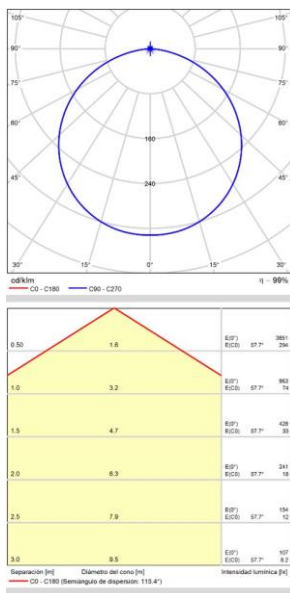

Angus

P3979070BDT

LED 1x34W 3290lm

IMÁGENES / IMAGES / IMAGES

TIPO	TYPE	TYPE
Plafón	Ceiling lamp	Plafonnier
ACABADO	FINISH	FINITION
Blanco Texturado/Opal	Textured White/Opal	Blanc Texturé/Opal
MATERIAL	MATERIAL	MATIÈRE
Acrílico/Metal	Acrylic/Metal	Acrylique/Métal
DETALLES	DETAILS	DÉTAILS

1 2700K-3000K Slide S 1 2700K-3000K Slide S 1 2700K-3000K Slide S

DETALLES / DETAILS / DÉTAILS

MEDIDAS / MEASURES

	Length (mm)	Width (mm)	Height (mm)	KG	Gross (Kg)	Net (Kg)
Box 1	450	450	140	Weight 1	3,54	3,17
Box 2	0	0	0	Weight 2	0,00	0,00