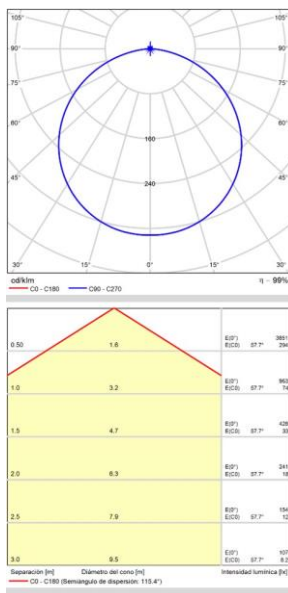

### MEDIDAS / MEASURES

	Length (mm)	Width (mm)	Height (mm)	KG	Gross (Kg)	Net (Kg)
	450	450	140	Weight 1	3,54	3,17
	0	0	0	Weight 2	0,00	0,00