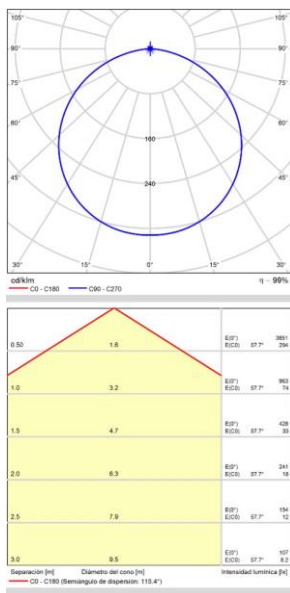

Angus

P3979070B

LED 1x34W 3290lm

IMÁGENES / IMAGES / IMAGES

| TIPO | TYPE | TYPE |
|-----------------------|---------------------|--------------------|
| Plafón | Ceiling lamp | Plafonnier |
| ACABADO | FINISH | FINITION |
| Blanco Texturado/Opal | Textured White/Opal | Blanc Texturé/Opal |
| MATERIAL | MATERIAL | MATIÈRE |
| Acrílico/Metal | Acrylic/Metal | Acrylique/Métal |
| DETALLES | DETAILS | DÉTAILS |

1 2700K-3000K Slide S 1 2700K-3000K Slide S 1 2700K-3000K Slide S

DETALLES / DETAILS / DÉTAILS

MEDIDAS / MEASURES

| | Length (mm) | Width (mm) | Height (mm) | KG | Gross (Kg) | Net (Kg) |
|-------|-------------|------------|-------------|----------|------------|----------|
| Box 1 | 470 | 465 | 135 | Weight 1 | 3,13 | 2,74 |
| Box 2 | 0 | 0 | 0 | Weight 2 | 0,00 | 0,00 |