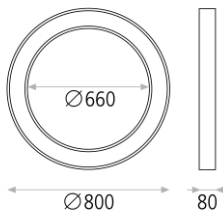

Aliso

P3742271NCA

LED 1x75W 5800lm

IMÁGENES / IMAGES / IMAGES

TIPO	TYPE	TYPE
Plafón	Ceiling lamp	Plafonnier
ACABADO	FINISH	FINITION
Negro Texturado	Textured Black	Noir Texturé
MATERIAL	MATERIAL	MATIÈRE
Aluminio/Hierro/PMMA	Aluminium/Iron/PMMA	Aluminium/Fer/PMMA
DETALLES	DETAILS	DÉTAILS
1 2700K-3000K Slide S	1 2700K-3000K Slide S	1 2700K-3000K Slide S

DETALLES / DETAILS / DÉTAILS

MEDIDAS / MEASURES

	Length (mm)	Width (mm)	Height (mm)	KG	Gross (Kg)	Net (Kg)
 Box 1	880	880	150	Weight 1	7,06	5,90
Box 2	0	0	0	Weight 2	0,00	0,00