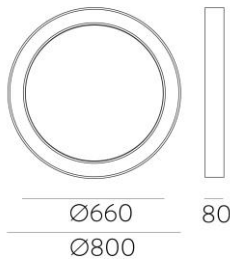

IMÁGENES / IMAGES / IMAGES

TIPO	TYPE	TYPE
Plafón	Ceiling lamp	Plafonnier
ACABADO	FINISH	FINITION
Negro Texturado	Textured Black	Noir Texturé
MATERIAL	MATERIAL	MATIÈRE
Aluminio/Hierro/PMMA	Aluminium/Iron/PMMA	Aluminium/Fer/PMMA
DETALLES	DETAILS	DÉTAILS
1 2700K-3000K Slide S	1 2700K-3000K Slide S	1 2700K-3000K Slide S

DETALLES / DETAILS / DÉTAILS

MEDIDAS / MEASURES

	Length (mm)	Width (mm)	Height (mm)	KG	Gross (Kg)	Net (Kg)
Box 1	880	880	150	Weight 1	7,06	5,90
Box 2	0	0	0	Weight 2	0,00	0,00