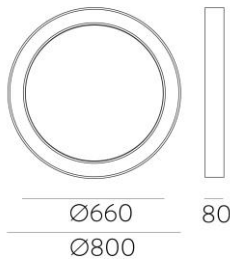

IMÁGENES / IMAGES / IMAGES

TIPO	TYPE	TYPE
Plafón	Ceiling lamp	Plafonnier
ACABADO	FINISH	FINITION
Blanco texturado	Textured White	Blanc Texturé
MATERIAL	MATERIAL	MATIÈRE
Aluminio/Hierro/PMMA	Aluminium/Iron/PMMA	Aluminium/Fer/PMMA
DETALLES	DETAILS	DÉTAILS
2700K-3000K Slide S	2700K-3000K Slide S	2700K-3000K Slide S

DETALLES / DETAILS / DÉTAILS

MEDIDAS / MEASURES

	Length (mm)	Width (mm)	Height (mm)	KG	Gross (Kg)	Net (Kg)
Box 1	880	880	150	Weight 1	7,06	5,90
Box 2	0	0	0	Weight 2	0,00	0,00