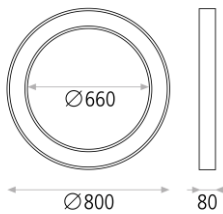

Aliso

P3742271BDP

LED 1x75W 5800lm

IMÁGENES / IMAGES / IMAGES

TIPO	TYPE	TYPE
Plafón	Ceiling lamp	Plafonnier
ACABADO	FINISH	FINITION
Blanco texturado	Textured White	Blanc Texturé
MATERIAL	MATERIAL	MATIÈRE
Aluminio/Hierro/PMMA	Aluminium/Iron/PMMA	Aluminium/Fer/PMMA
DETALLES	DETAILS	DÉTAILS
2700K-3000K Slide S	2700K-3000K Slide S	2700K-3000K Slide S

DETALLES / DETAILS / DÉTAILS

MEDIDAS / MEASURES

	Length (mm)	Width (mm)	Height (mm)	KG	Gross (Kg)	Net (Kg)
 Box 1	880	880	150	Weight 1	7,06	5,90
Box 2	0	0	0	Weight 2	0,00	0,00