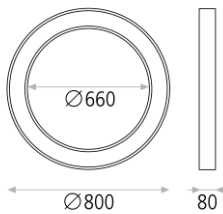

Aliso

P3742271BCA

LED 1x75W 5800lm

IMÁGENES / IMAGES / IMAGES

TIPO	TYPE	TYPE
Plafón	Ceiling lamp	Plafonnier
ACABADO	FINISH	FINITION
Blanco texturado	Textured White	Blanc Texturé
MATERIAL	MATERIAL	MATIÈRE
Aluminio/Hierro/PMMA	Aluminium/Iron/PMMA	Aluminium/Fer/PMMA
DETALLES	DETAILS	DÉTAILS
2700K-3000K Slide S	2700K-3000K Slide S	2700K-3000K Slide S

DETALLES / DETAILS / DÉTAILS

MEDIDAS / MEASURES

	Length (mm)	Width (mm)	Height (mm)	KG	Gross (Kg)	Net (Kg)
Box 1	880	880	150	Weight 1	7,06	5,90
Box 2	0	0	0	Weight 2	0,00	0,00