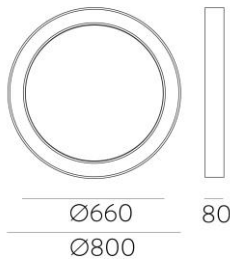

Aliso

P3742271B

LED 1x75W 5800lm

IMÁGENES / IMAGES / IMAGES

TIPO	TYPE	TYPE
Plafón	Ceiling lamp	Plafonnier
ACABADO	FINISH	FINITION
Blanco texturado	Textured White	Blanc Texturé
MATERIAL	MATERIAL	MATIÈRE
Aluminio/Hierro/PMMA	Aluminium/Iron/PMMA	Aluminium/Fer/PMMA
DETALLES	DETAILS	DÉTAILS
2700K-3000K Slide S	2700K-3000K Slide S	2700K-3000K Slide S

DETALLES / DETAILS / DÉTAILS

MEDIDAS / MEASURES

	Length (mm)	Width (mm)	Height (mm)	KG	Gross (Kg)	Net (Kg)
 Box 1	850	850	120	Weight 1	8,80	7,76
Box 2	0	0	0	Weight 2	0,00	0,00