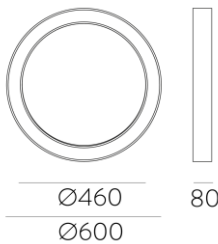

Aliso

P3742171NDT

LED 1x55W 4600lm

IMÁGENES / IMAGES / IMAGES

TIPO	TYPE	TYPE
Plafón	Ceiling lamp	Plafonnier
ACABADO	FINISH	FINITION
Negro Texturado	Textured Black	Noir Texturé
MATERIAL	MATERIAL	MATIÈRE
Aluminio/Hierro/PMMA	Aluminium/Iron/PMMA	Aluminium/Fer/PMMA
DETALLES	DETAILS	DÉTAILS
1 2700K-3000K Slide S	1 2700K-3000K Slide S	1 2700K-3000K Slide S

DETALLES / DETAILS / DÉTAILS

MEDIDAS / MEASURES

	Length (mm)	Width (mm)	Height (mm)	KG	Gross (Kg)	Net (Kg)
 Box 1	635	645	115	Weight 1	4,20	3,58
Box 2	0	0	0	Weight 2	0,00	0,00