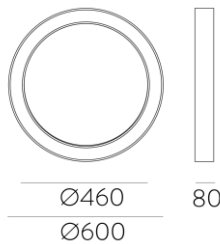

Aliso

P3742171NDP

LED 1x55W 4600lm

IMÁGENES / IMAGES / IMAGES

TIPO	TYPE	TYPE
Plafón	Ceiling lamp	Plafonnier
ACABADO	FINISH	FINITION
Negro Texturado	Textured Black	Noir Texturé
MATERIAL	MATERIAL	MATIÈRE
Aluminio/Hierro/PMMA	Aluminium/Iron/PMMA	Aluminium/Fer/PMMA
DETALLES	DETAILS	DÉTAILS
2700K-3000K Slide S	2700K-3000K Slide S	2700K-3000K Slide S

DETALLES / DETAILS / DÉTAILS

MEDIDAS / MEASURES

	Length (mm)	Width (mm)	Height (mm)	KG	Gross (Kg)	Net (Kg)
	635	645	115	Weight 1	4,20	3,58
	0	0	0	Weight 2	0,00	0,00