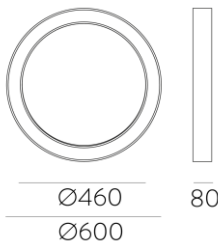

Aliso

P3742171NCA

LED 1x55W 4600lm

IMÁGENES / IMAGES / IMAGES

TIPO	TYPE	TYPE
Plafón	Ceiling lamp	Plafonnier
ACABADO	FINISH	FINITION
Negro Texturado	Textured Black	Noir Texturé
MATERIAL	MATERIAL	MATIÈRE
Aluminio/Hierro/PMMA	Aluminium/Iron/PMMA	Aluminium/Fer/PMMA
DETALLES	DETAILS	DÉTAILS
1 2700K-3000K Slide S	1 2700K-3000K Slide S	1 2700K-3000K Slide S

DETALLES / DETAILS / DÉTAILS

MEDIDAS / MEASURES

	Length (mm)	Width (mm)	Height (mm)	KG	Gross (Kg)	Net (Kg)
 Box 1	635	645	115	Weight 1	4,20	3,58
Box 2	0	0	0	Weight 2	0,00	0,00