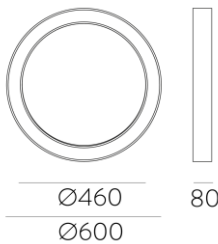

Aliso

P3742171N

LED 1x55W 4600lm

IMÁGENES / IMAGES / IMAGES

TIPO	TYPE	TYPE
Plafón	Ceiling lamp	Plafonnier
ACABADO	FINISH	FINITION
Negro Texturado	Textured Black	Noir Texturé
MATERIAL	MATERIAL	MATIÈRE
Aluminio/Hierro/PMMA	Aluminium/Iron/PMMA	Aluminium/Fer/PMMA
DETALLES	DETAILS	DÉTAILS
1 2700K-3000K Slide S	1 2700K-3000K Slide S	1 2700K-3000K Slide S

DETALLES / DETAILS / DÉTAILS

MEDIDAS / MEASURES

	Length (mm)	Width (mm)	Height (mm)	KG	Gross (Kg)	Net (Kg)
 Box 1	640	640	110	Weight 1	6,10	5,48
Box 2	0	0	0	Weight 2	0,00	0,00