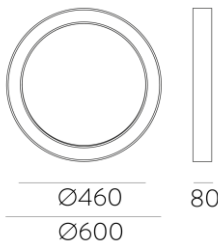

Aliso

P3742171BDP

LED 1x55W 4600lm

IMÁGENES / IMAGES / IMAGES

| TIPO | TYPE | TYPE |
|----------------------|---------------------|---------------------|
| Plafón | Ceiling lamp | Plafonnier |
| ACABADO | FINISH | FINITION |
| Blanco texturado | Textured White | Blanc Texturé |
| MATERIAL | MATERIAL | MATIÈRE |
| Aluminio/Hierro/PMMA | Aluminium/Iron/PMMA | Aluminium/Fer/PMMA |
| DETALLES | DETAILS | DÉTAILS |
| 2700K-3000K Slide S | 2700K-3000K Slide S | 2700K-3000K Slide S |

DETALLES / DETAILS / DÉTAILS

MEDIDAS / MEASURES

| | Length (mm) | Width (mm) | Height (mm) | KG | Gross (Kg) | Net (Kg) |
|--|-------------|------------|-------------|-----------------|------------|----------|
|  Box 1 | 650 | 650 | 110 | Weight 1 | 4,20 | 3,57 |
| Box 2 | 0 | 0 | 0 | Weight 2 | 0,00 | 0,00 |