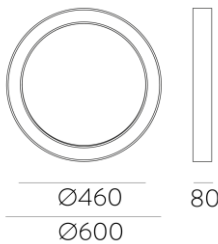

Aliso

P3742171BCA

LED 1x55W 4600lm

IMÁGENES / IMAGES / IMAGES

TIPO	TYPE	TYPE
Plafón	Ceiling lamp	Plafonnier
ACABADO	FINISH	FINITION
Blanco texturado	Textured White	Blanc Texturé
MATERIAL	MATERIAL	MATIÈRE
Aluminio/Hierro/PMMA	Aluminium/Iron/PMMA	Aluminium/Fer/PMMA
DETALLES	DETAILS	DÉTAILS
1 2700K-3000K Slide S	1 2700K-3000K Slide S	1 2700K-3000K Slide S

DETALLES / DETAILS / DÉTAILS

MEDIDAS / MEASURES

	Length (mm)	Width (mm)	Height (mm)	KG	Gross (Kg)	Net (Kg)
Box 1	650	650	110	Weight 1	4,20	3,57
Box 2	0	0	0	Weight 2	0,00	0,00