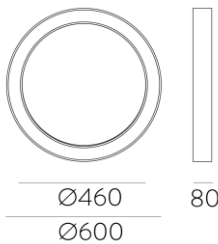

IMÁGENES / IMAGES / IMAGES

TIPO	TYPE	TYPE
Plafón	Ceiling lamp	Plafonnier
ACABADO	FINISH	FINITION
Blanco texturado	Textured White	Blanc Texturé
MATERIAL	MATERIAL	MATIÈRE
Aluminio/Hierro/PMMA	Aluminium/Iron/PMMA	Aluminium/Fer/PMMA
DETALLES	DETAILS	DÉTAILS
2700K-3000K Slide S	2700K-3000K Slide S	2700K-3000K Slide S

DETALLES / DETAILS / DÉTAILS

MEDIDAS / MEASURES

	Length (mm)	Width (mm)	Height (mm)	KG	Gross (Kg)	Net (Kg)
Box 1	645	645	110	Weight 1	6,10	5,48
Box 2	0	0	0	Weight 2	0,00	0,00