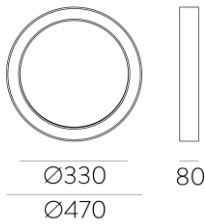

Aliso

P3742071NDT

LED 1x40W 3345lm

IMÁGENES / IMAGES / IMAGES

TIPO	TYPE	TYPE
Plafón	Ceiling lamp	Plafonnier
ACABADO	FINISH	FINITION
Negro Texturado	Textured Black	Noir Texturé
MATERIAL	MATERIAL	MATIÈRE
Aluminio/Hierro/PMMA	Aluminium/Iron/PMMA	Aluminium/Fer/PMMA
DETALLES	DETAILS	DÉTAILS
1 2700K-3000K Slide S	1 2700K-3000K Slide S	1 2700K-3000K Slide S

DETALLES / DETAILS / DÉTAILS

MEDIDAS / MEASURES

	Length (mm)	Width (mm)	Height (mm)	KG	Gross (Kg)	Net (Kg)
Box 1	515	515	105	Weight 1	3,60	3,18
Box 2	0	0	0	Weight 2	0,00	0,00