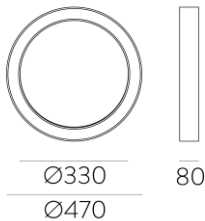

Aliso

P3742071NDP

LED 1x40W 3345lm

IMÁGENES / IMAGES / IMAGES

TIPO	TYPE	TYPE
Plafón	Ceiling lamp	Plafonnier
ACABADO	FINISH	FINITION
Negro Texturado	Textured Black	Noir Texturé
MATERIAL	MATERIAL	MATIÈRE
Aluminio/Hierro/PMMA	Aluminium/Iron/PMMA	Aluminium/Fer/PMMA
DETALLES	DETAILS	DÉTAILS
1 2700K-3000K Slide S	1 2700K-3000K Slide S	1 2700K-3000K Slide S

DETALLES / DETAILS / DÉTAILS

MEDIDAS / MEASURES

	Length (mm)	Width (mm)	Height (mm)	KG	Gross (Kg)	Net (Kg)
 Box 1	515	515	105	Weight 1	3,60	3,18
Box 2	0	0	0	Weight 2	0,00	0,00