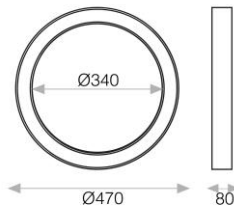

Aliso

P3742071NCA

LED 1x40W 3345lm

IMÁGENES / IMAGES / IMAGES

TIPO	TYPE	TYPE
Plafón	Ceiling lamp	Plafonnier
ACABADO	FINISH	FINITION
Negro Texturado	Textured Black	Noir Texturé
MATERIAL	MATERIAL	MATIÈRE
Aluminio/Hierro/PMMA	Aluminium/Iron/PMMA	Aluminium/Fer/PMMA
DETALLES	DETAILS	DÉTAILS
2700K-3000K Slide S	2700K-3000K Slide S	2700K-3000K Slide S

DETALLES / DETAILS / DÉTAILS

MEDIDAS / MEASURES

	Length (mm)	Width (mm)	Height (mm)	KG	Gross (Kg)	Net (Kg)
 Box 1	515	515	105	Weight 1	3,60	3,18
Box 2	0	0	0	Weight 2	0,00	0,00