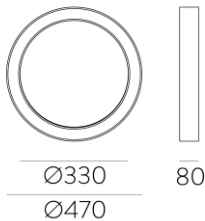

Aliso

P3742071N

LED 1x40W 3345lm

IMÁGENES / IMAGES / IMAGES

TIPO	TYPE	TYPE
Plafón	Ceiling lamp	Plafonnier
ACABADO	FINISH	FINITION
Negro Texturado	Textured Black	Noir Texturé
MATERIAL	MATERIAL	MATIÈRE
Aluminio/Hierro/PMMA	Aluminium/Iron/PMMA	Aluminium/Fer/PMMA
DETALLES	DETAILS	DÉTAILS
1 2700K-3000K Slide S	1 2700K-3000K Slide S	1 2700K-3000K Slide S

DETALLES / DETAILS / DÉTAILS

MEDIDAS / MEASURES

	Length (mm)	Width (mm)	Height (mm)	KG	Gross (Kg)	Net (Kg)
Box 1	515	515	105	Weight 1	3,60	3,18
Box 2	0	0	0	Weight 2	0,00	0,00