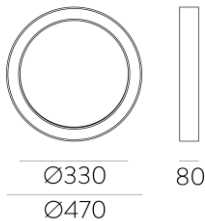

Aliso

P3742071BDT

LED 1x40W 3345lm

IMÁGENES / IMAGES / IMAGES

TIPO	TYPE	TYPE
Plafón	Ceiling lamp	Plafonnier
ACABADO	FINISH	FINITION
Blanco texturado	Textured White	Blanc Texturé
MATERIAL	MATERIAL	MATIÈRE
Aluminio/Hierro/PMMA	Aluminium/Iron/PMMA	Aluminium/Fer/PMMA
DETALLES	DETAILS	DÉTAILS
2700K-3000K Slide S	2700K-3000K Slide S	2700K-3000K Slide S

DETALLES / DETAILS / DÉTAILS

MEDIDAS / MEASURES

	Length (mm)	Width (mm)	Height (mm)	KG	Gross (Kg)	Net (Kg)
 Box 1	515	515	105	Weight 1	3,60	3,18
Box 2	0	0	0	Weight 2	0,00	0,00