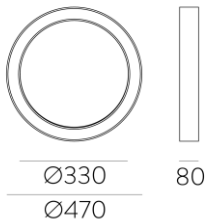

Aliso

P3742071BDP

LED 1x40W 3345lm

IMÁGENES / IMAGES / IMAGES

TIPO	TYPE	TYPE
Plafón	Ceiling lamp	Plafonnier
ACABADO	FINISH	FINITION
Blanco texturado	Textured White	Blanc Texturé
MATERIAL	MATERIAL	MATIÈRE
Aluminio/Hierro/PMMA	Aluminium/Iron/PMMA	Aluminium/Fer/PMMA
DETALLES	DETAILS	DÉTAILS
2700K-3000K Slide S	2700K-3000K Slide S	2700K-3000K Slide S

DETALLES / DETAILS / DÉTAILS

MEDIDAS / MEASURES

	Length (mm)	Width (mm)	Height (mm)	KG	Gross (Kg)	Net (Kg)
 Box 1	515	515	105	Weight 1	3,60	3,18
Box 2	0	0	0	Weight 2	0,00	0,00