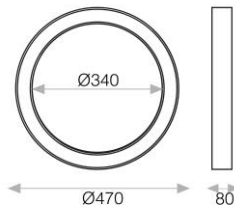

Aliso

P3742071BCA

LED 1x40W 3345lm

IMÁGENES / IMAGES / IMAGES

TIPO	TYPE	TYPE
Plafón	Ceiling lamp	Plafonnier
ACABADO	FINISH	FINITION
Blanco texturado	Textured White	Blanc Texturé
MATERIAL	MATERIAL	MATIÈRE
Aluminio/Hierro/PMMA	Aluminium/Iron/PMMA	Aluminium/Fer/PMMA
DETALLES	DETAILS	DÉTAILS
2700K-3000K Slide S	2700K-3000K Slide S	2700K-3000K Slide S

DETALLES / DETAILS / DÉTAILS

MEDIDAS / MEASURES

	Length (mm)	Width (mm)	Height (mm)	KG	Gross (Kg)	Net (Kg)
 Box 1	515	515	105	Weight 1	3,60	3,18
Box 2	0	0	0	Weight 2	0,00	0,00