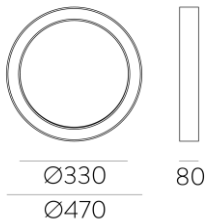

Aliso

P3742071B

LED 1x40W 3345lm

IMÁGENES / IMAGES / IMAGES

TIPO	TYPE	TYPE
Plafón	Ceiling lamp	Plafonnier
ACABADO	FINISH	FINITION
Blanco texturado	Textured White	Blanc Texturé
MATERIAL	MATERIAL	MATIÈRE
Aluminio/Hierro/PMMA	Aluminium/Iron/PMMA	Aluminium/Fer/PMMA
DETALLES	DETAILS	DÉTAILS
1 2700K-3000K Slide S	1 2700K-3000K Slide S	1 2700K-3000K Slide S

DETALLES / DETAILS / DÉTAILS

MEDIDAS / MEASURES

	Length (mm)	Width (mm)	Height (mm)	KG	Gross (Kg)	Net (Kg)
Box 1	515	515	105	Weight 1	3,60	3,18
Box 2	0	0	0	Weight 2	0,00	0,00