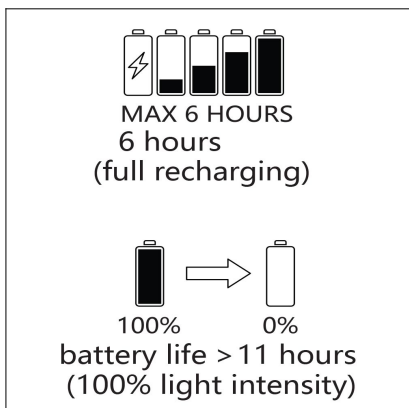

ROXY MINI, B

Code:	A132553
Color:	BLACK / 9011
Material:	ALUMINIUM/PMMA
Power:	2W
Color temperature:	2200K/3000K
Lumen output:	150lm
Efficacy:	75lm/W
Color rendering index:	80+
SDCM:	< 3
Light beam angle:	100°
Light Source:	LED
Dimmable:	TOUCH DIM
LED lifetime:	L80 B20 30.000h
Voltage / Frequency:	BATTERY/DC5V/1A - battery life 11hrs
Dimensions luminaire:	d75x200 mm
Product weight kg:	0,42 kg
Packing carton:	12
Package dimensions:	240x120x90 mm

SK

Vonkajšie stolné nabíjacie svetidlo s krytím IP65. Svetelný zdroj - SMD LED s možnosťou prepnutia farby svetla 2200K alebo 3000K a dotykového stmievania. Svetidlo je dostupné v bielej, čiernej, zelenej a farba terracotta. Vyrobené z hliníka.