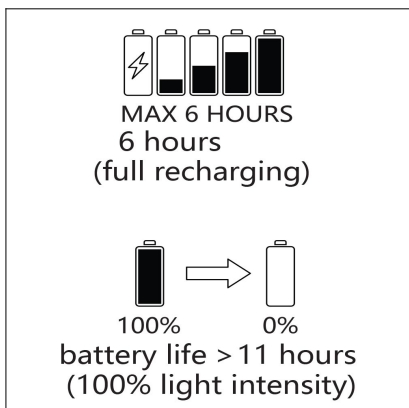

# ROXY MINI, GRN

<b>Code:</b> A1325529
<b>Color:</b> GREEN / 6021
<b>Material:</b> ALUMINIUM/PMMA
<b>Power:</b> 2W
<b>Color temperature:</b> 2200K/3000K
<b>Lumen output:</b> 150lm
<b>Efficacy:</b> 75lm/W
<b>Color rendering index:</b> 80+
<b>SDCM:</b> < 3
<b>Light beam angle:</b> 100°
<b>Light Source:</b> LED
<b>Dimmable:</b> TOUCH DIM
<b>LED lifetime:</b> L80 B20 30.000h
<b>Voltage / Frequency:</b> BATTERY/DC5V/1A - battery life 11hrs
<b>Dimensions luminaire:</b> d75x200 mm
<b>Product weight kg:</b> 0,42 kg
<b>Packing carton:</b> 12
<b>Package dimensions:</b> 240x120x90 mm

## SK

Vonkajšie stolné nabíjacie svetidlo s krytím IP65. Svetelný zdroj - SMD LED s možnosťou prepnutia farby svetla 2200K alebo 3000K a dotykového stmievania. Svetidlo je dostupné v bielej, čiernej, zelenej a farba terracotta. Vyrobené z hliníka.