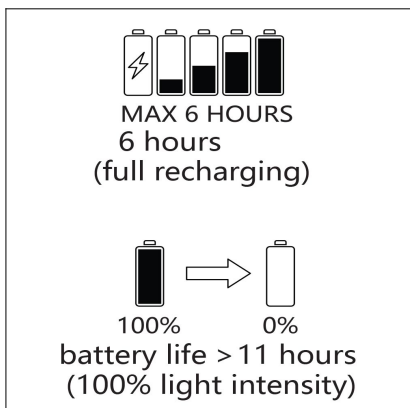

# ROXY MINI, W

<b>Code:</b> A132551
<b>Color:</b> WHITE / 9016
<b>Material:</b> ALUMINIUM/PMMA
<b>Power:</b> 2W
<b>Color temperature:</b> 2200K/3000K
<b>Lumen output:</b> 150lm
<b>Efficacy:</b> 75lm/W
<b>Color rendering index:</b> 80+
<b>SDCM:</b> < 3
<b>Light beam angle:</b> 100°
<b>Light Source:</b> LED
<b>Dimmable:</b> TOUCH DIM
<b>LED lifetime:</b> L80 B20 30.000h
<b>Voltage / Frequency:</b> BATTERY/DC5V/1A - battery life 11hrs
<b>Dimensions luminaire:</b> d75x200 mm
<b>Product weight kg:</b> 0,42 kg
<b>Packing carton:</b> 12
<b>Package dimensions:</b> 240x120x90 mm

## SK

Vonkajšie stolné nabíjacie svetidlo s krytím IP65. Svetelný zdroj - SMD LED s možnosťou prepnutia farby svetla 2200K alebo 3000K a dotykového stmievania. Svetidlo je dostupné v bielej, čiernej, zelenej a farba terracotta. Vyrobené z hliníka.