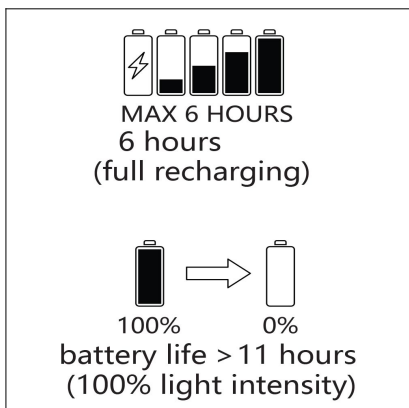

ROXY MINI, TC

Code:	A1325519
Color:	TERRACOTTA / 3022
Material:	ALUMINIUM/PMMA
Power:	2W
Color temperature:	2200K/3000K
Lumen output:	150lm
Efficacy:	75lm/W
Color rendering index:	80+
SDCM:	< 3
Light beam angle:	100°
Light Source:	LED
Dimmable:	TOUCH DIM
LED lifetime:	L80 B20 30.000h
Voltage / Frequency:	BATTERY/DC5V/1A - battery life 11hrs
Dimensions luminaire:	d75x200 mm
Product weight kg:	0,42 kg
Packing carton:	12
Package dimensions:	240x120x90 mm

SK

Vonkajšie stolné nabíjacie svetidlo s krytím IP65. Svetelný zdroj - SMD LED s možnosťou prepnutia farby svetla 2200K alebo 3000K a dotykového stmievania. Svetidlo je dostupné v bielej, čiernej, zelenej a farba terracotta. Vyrobené z hliníka.

CZ

Venkovní stolní nabíjecí lampa s krytím IP65. Světelný zdroj - SMD LED s možností přepínání barvy světla 2200K nebo 3000K a dotykovým stmíváním. Lampa je k dispozici v bílé, černé, zelené a terakotové barvě. Vyrobeno z hliníku.

EN

Outdoor table charging lamp with IP65 protection. Light source - SMD LED with the possibility of switching the light color 2200K or 3000K and touch dimming. The lamp is available in white, black, green and terracotta. Made of aluminum.

DE

Tischladelampe für den Außenbereich mit IP65-Schutz. Lichtquelle - SMD-LED mit der Möglichkeit, die Lichtfarbe 2200K oder 3000K umzuschalten und per Touch zu dimmen. Die Lampe ist in den Farben Weiß, Schwarz, Grün und Terrakotta erhältlich. Aus Aluminium.