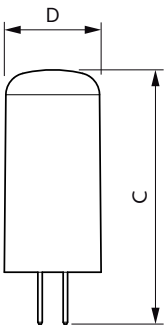

Rozmerový obrázok

CorePro LEDcapsuleLV 2.7-28W G4 830

Product	D	C
CorePro LEDcapsuleLV 2.7-28W G4 830	15 mm	40 mm

Fotometrické údaje

LEDcapsule LV 2,7W G4 830

LEDcapsule LV 1W G4

CorePro LEDcapsule LV

Fotometrické údaje