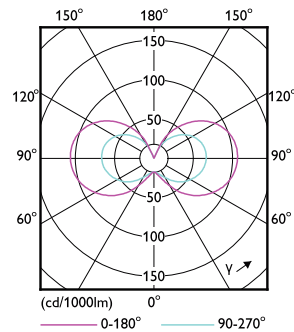

Údaje o produkte

Všeobecné informácie	
Pätica	G4 [G4]
V súlade s požiadavkami EU RoHS	Áno
Nominálna životnosť (nom.)	15000 h
Spínací cyklus	50000
Referenčný svetelný tok	Sphere
Vrstva	CorePro

Svetelné technické	
Kód farby	830 [CCT 3 000 K]
Uhol vyžarovania (nom.)	300 °
Svetelný tok (nom.)	330 lm
Označenie farby	Biela (WH)
Náhradná teplota chromatickosti (nom.)	3000 K
Merný výkon (menovitý) (nom.)	122,00 lm/W
Konzistencia farieb	<6
Index podania farieb (nom.)	80
LLMF at End of Nominal Lifetime (Nom)	70 %

Rozmerový obrázok

CorePro LEDcapsuleLV 2.7-28W G4 830

Product	D	C
CorePro LEDcapsuleLV 2.7-28W G4 830	15 mm	40 mm

Fotometrické údaje

LEDcapsule LV 2,7W G4 830

LEDcapsule LV 1W G4

CorePro LEDcapsule LV

Fotometrické údaje