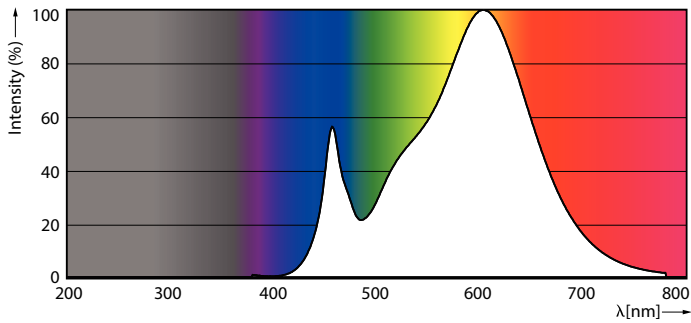

CorePro LEDcapsule LV

Fotometrické údaje

LEDcapsule LV 2,7W G4 830