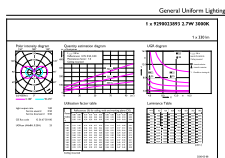

Rozmerový obrázok

CorePro LEDcapsuleLV 2.7-28W G4 830

Product	D	C
CorePro LEDcapsuleLV 2.7-28W G4 830	15 mm	40 mm

Fotometrické údaje

LEDcapsule LV 2,7W G4 830

LEDcapsule LV 1W G4

CorePro LEDcapsule LV

Fotometrické údaje